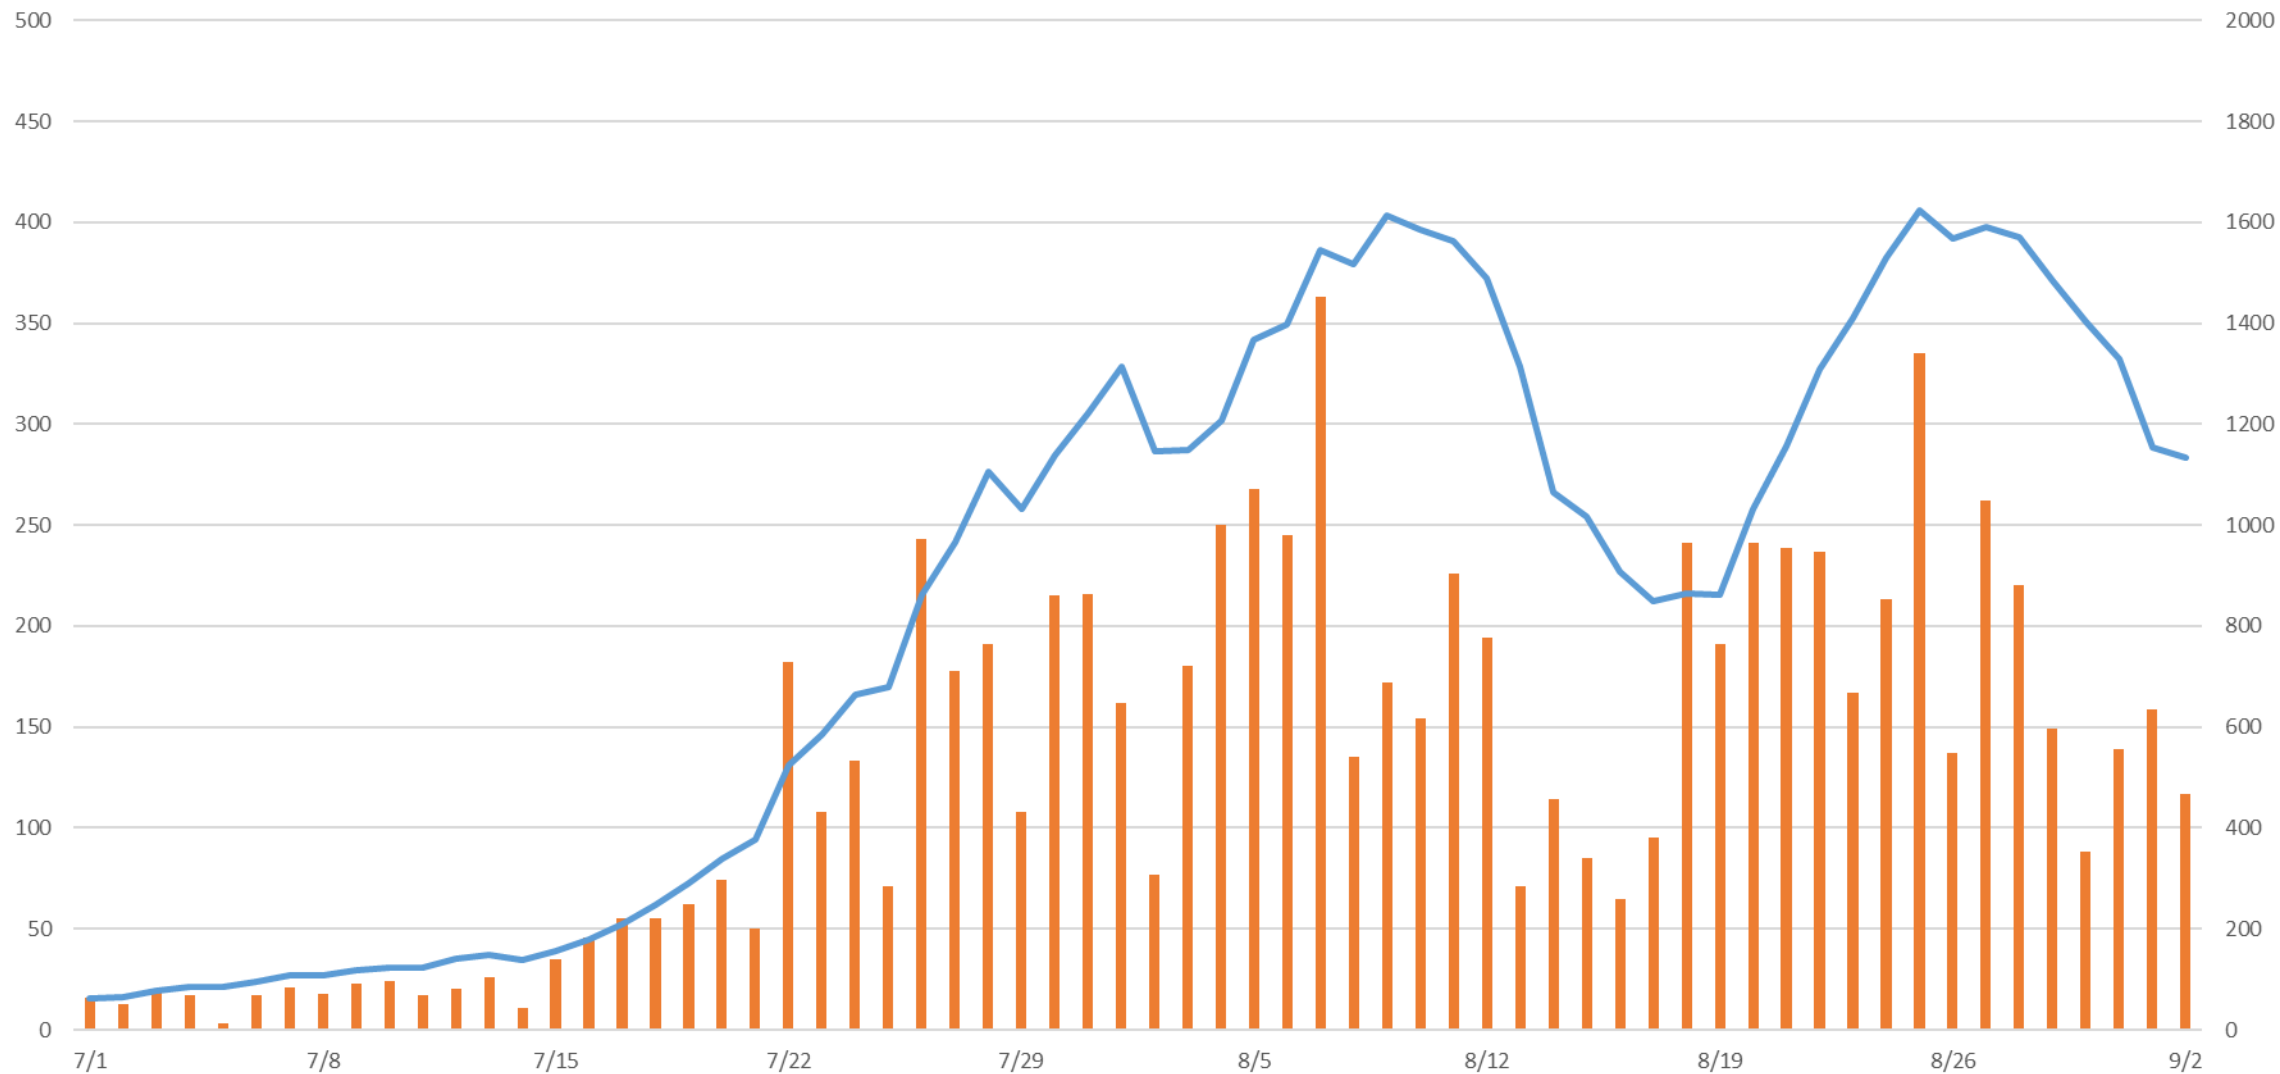

新規感染者数の推移（2022年7月1日～2022年9月2日）

1日当たりの
新規感染者数

直近1週間当たりの
新規感染者数

1日当たりの新規感染者数

直近1週間当たりの新規感染者数